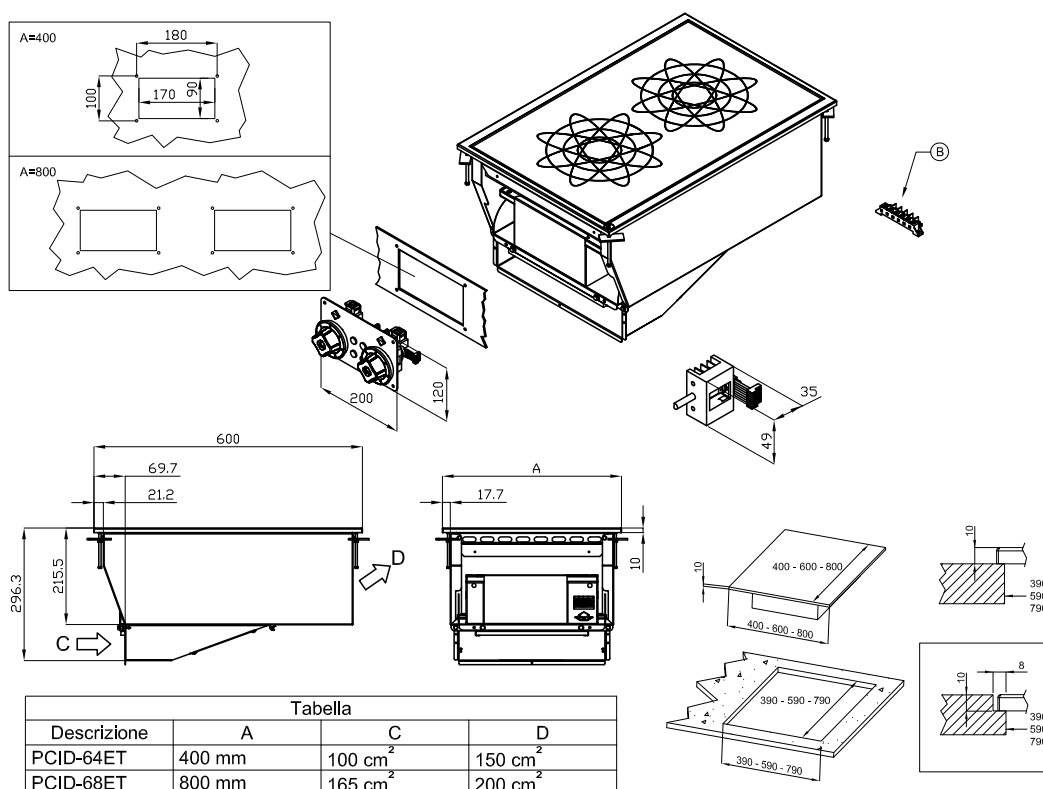

Technický list

Technický výkres

Sporák indukce drop-in elektrická 4x drop-in plotýnka 400 V

Model

Sap kód

00007450

PCID-68ET

Skupina artiklů

Sporáky

A	Data plate		B	Electrical connection